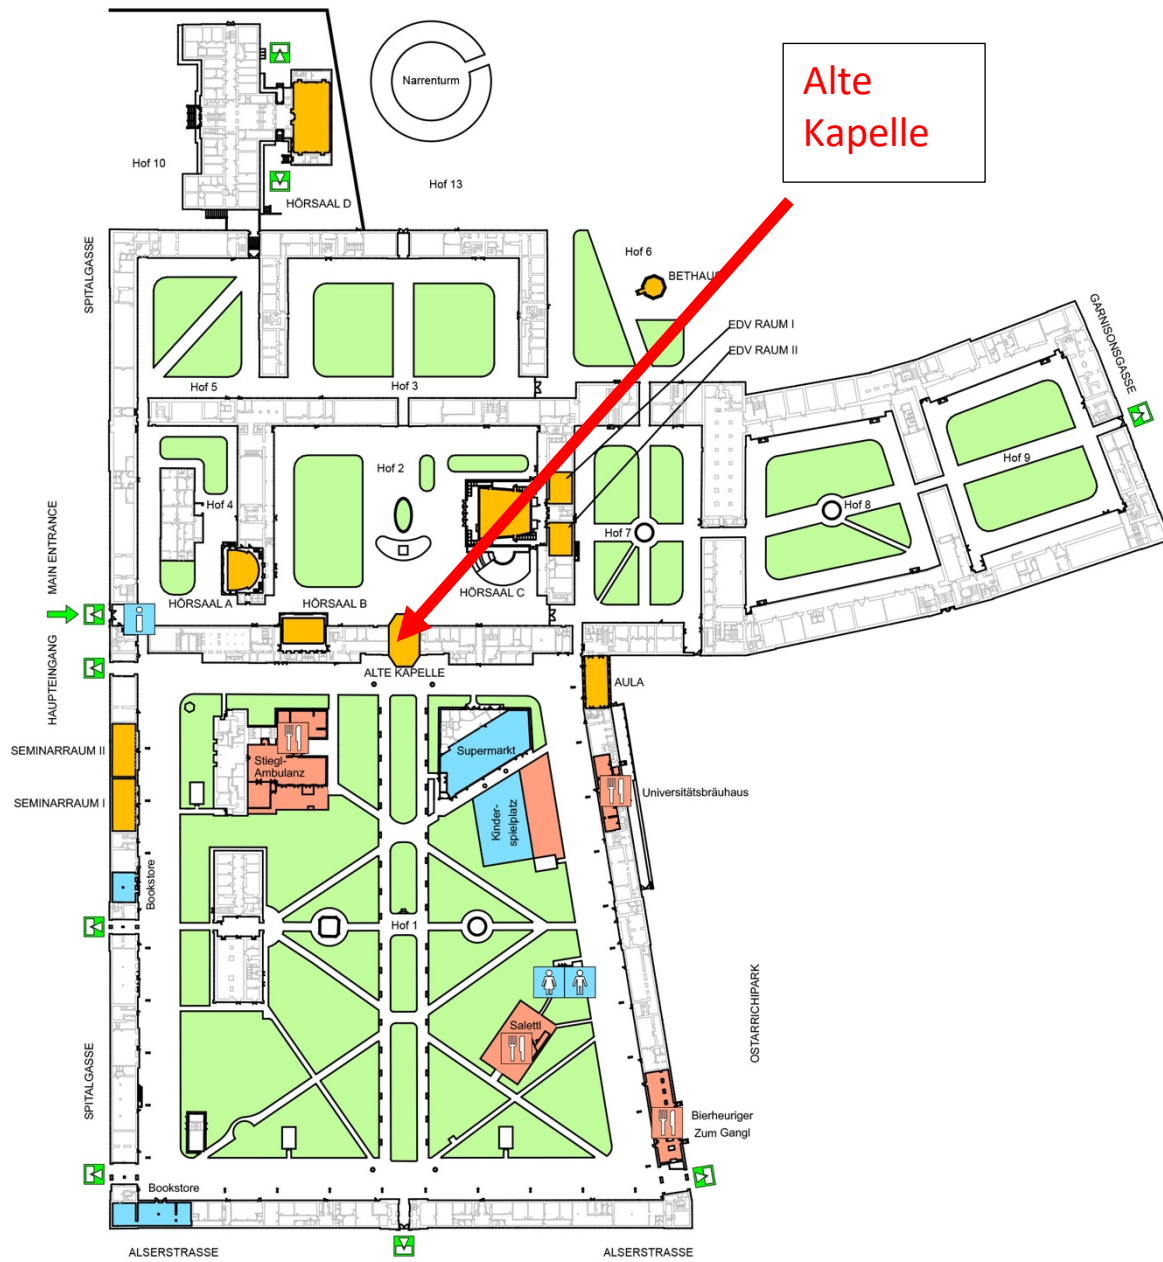

Umgebungsplan

Area Map

universität wien

Alte Kapelle

- U** Universität Wien
1., Universitätsring 1
T +43-1-4277-0
www.univie.ac.at
- 1** Campus der Universität Wien
- 2** Standort Sensengasse
- 3** Fakultät für Chemie
Fakultät für Physik
- 4** Fakultät für Informatik
Institut für Publizistik- und
Kommunikationswissenschaft
- 5** UZA - Universitätszentrum
- 6** Zentrum für
LehrerInnenbildung
- 7** Fakultät für Wirtschaftswiss.
Fakultät für Mathematik
- 8** Rechtswissenschaftliche
Fakultät (Juridicum)
- 9** Lesesaal Teinfaltstraße der
Universitätsbibliothek
- 10** Standort Schenkenstraße
- 11** Fakultät für Psychologie
- 12** Neues Institutsgebäude (NIG)

- Bankomat | ATM
- Apotheke | Pharmacy
- Telefonzelle | Telephone booth
- Sehenswürdigkeit | Sights
- Eingang | Entrance
- U-Bahn | Underground
- Parkgarage | Parking garage
- Behinderten-Parkplatz | Disabled parking spot

CAMPUS DER UNIVERSITÄT WIEN

Gebietsplan / area map

universität
wien

Alte
Kapelle

- | | | | | | | |
|--------------------------------------|-------------------------------|---------------------------------|-----------------------|----------------------------|-----------------------------|---------------------------------|
| Ausgang
Exit | Aufzug
Elevator | WC Damen
Ladies | WC Herren
Men | Behinderten-WC
Disabled | Portier
Information Desk | Bankomat
ATM/ Cash Dispenser |
| Veranstaltungsräume
Meeting Rooms | Supporträume
Support Areas | Gastronomie
Food & Beverages | Gänge
Common Areas | | | |